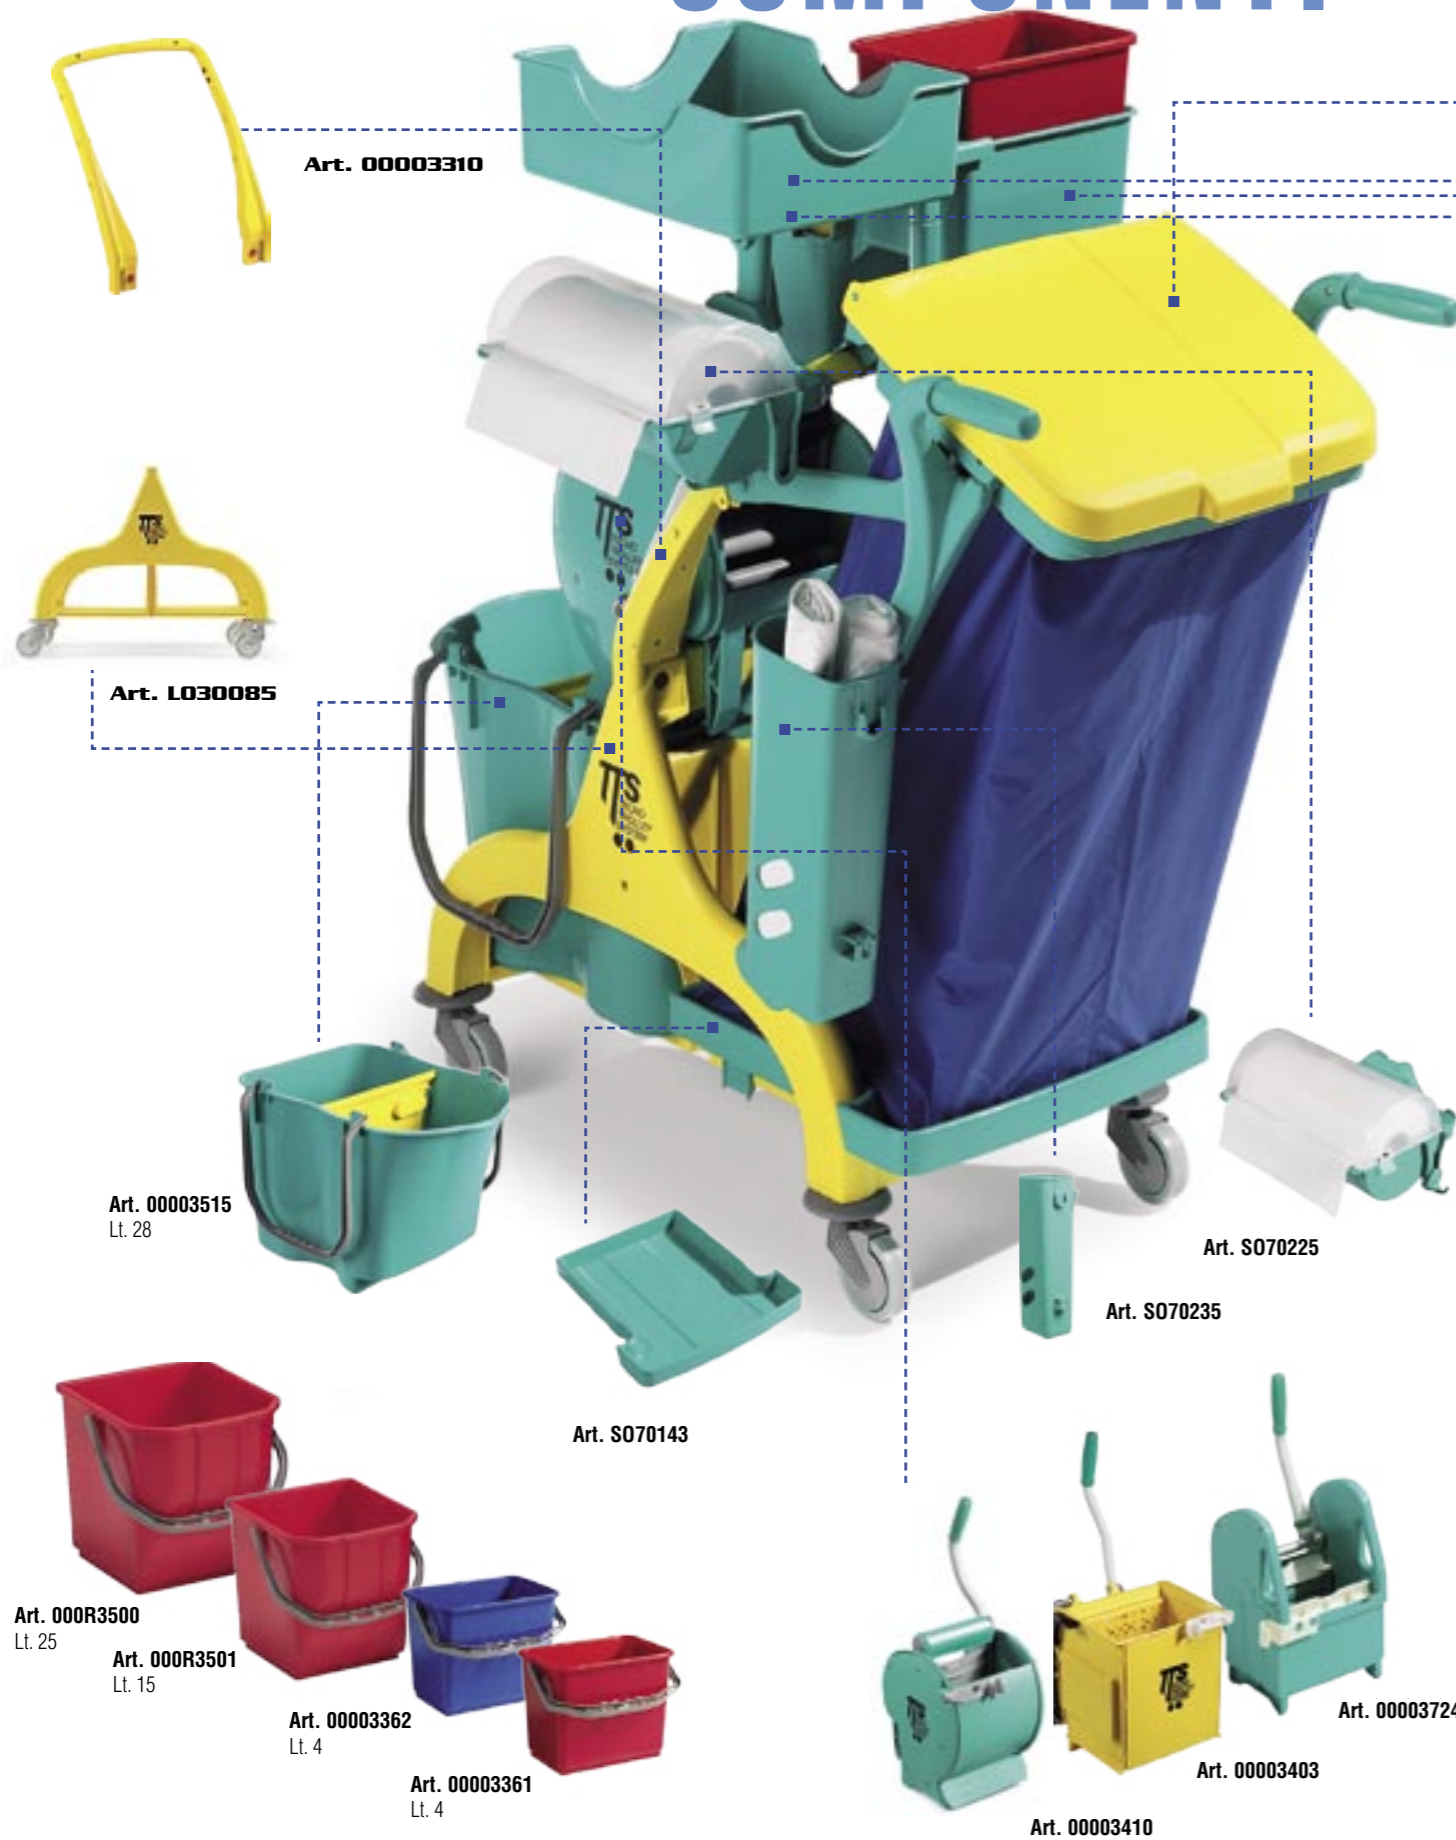

**BIG
WHEELS**

Opzione: kit ruote
assiali 200 mm. Ø
Art. L110309

Option: axial
wheels 200 mm Ø
Art. L110309