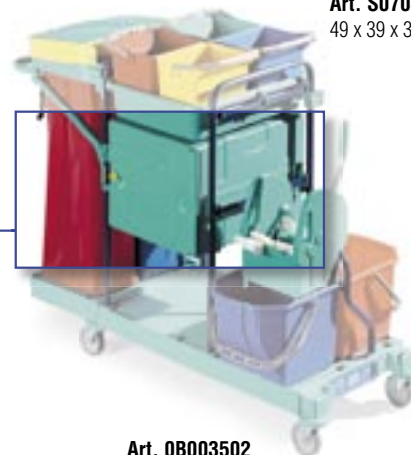

Art. 0B003502