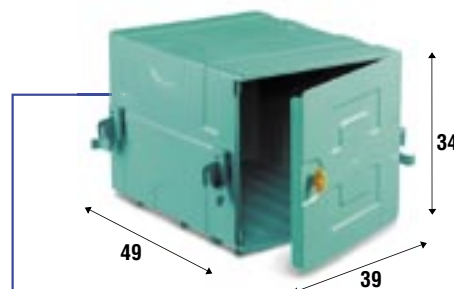

BIG WHEELS

NEW Box

Box per **BIG BASE**

Ø mm 200

Opzione: kit ruote assiali 200 mm. Ø
Art. L110309

Option: axial wheels 200 mm Ø
Art. L110309

Art. 0BK03150

Ø 125 mm